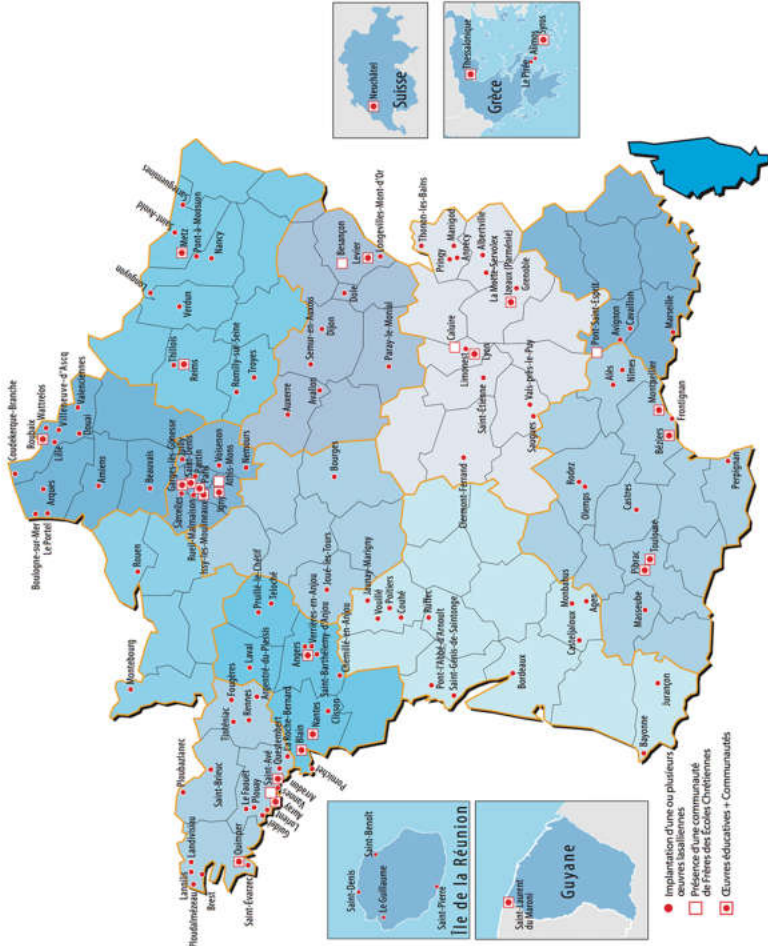

Les établissements Lasalliens

ADOS

(Association pour le Dialogue et l'Orientation Scolaire)

254, rue Duguesclin - 69003 Lyon

Tél. 04 78 62 81 07

www.ados-lyon.com

Centre Scolaire « Aux Lazaristes »

24, montée Saint-Barthélemy

Tél. 04 72 10 10 30

www.lasalle-69.com

En route

pour le tricentenaire

Jean-Baptiste de La Salle (1651-1719)

De 1719 à 2019...

Nous voulons célébrer trois siècles de fidélité à cet élan créatif qui a donné naissance à nos établissements et institutions, et dans lesquelles tant de frères et d'enseignants ont œuvré pour que le rêve de Jean-Baptiste de La Salle soit aujourd'hui vivant dans 80 pays.

Cette année scolaire 2018-2019 sera l'occasion de nombreuses manifestations locales, nationales et internationales auxquelles vous serez conviés à vous associer.