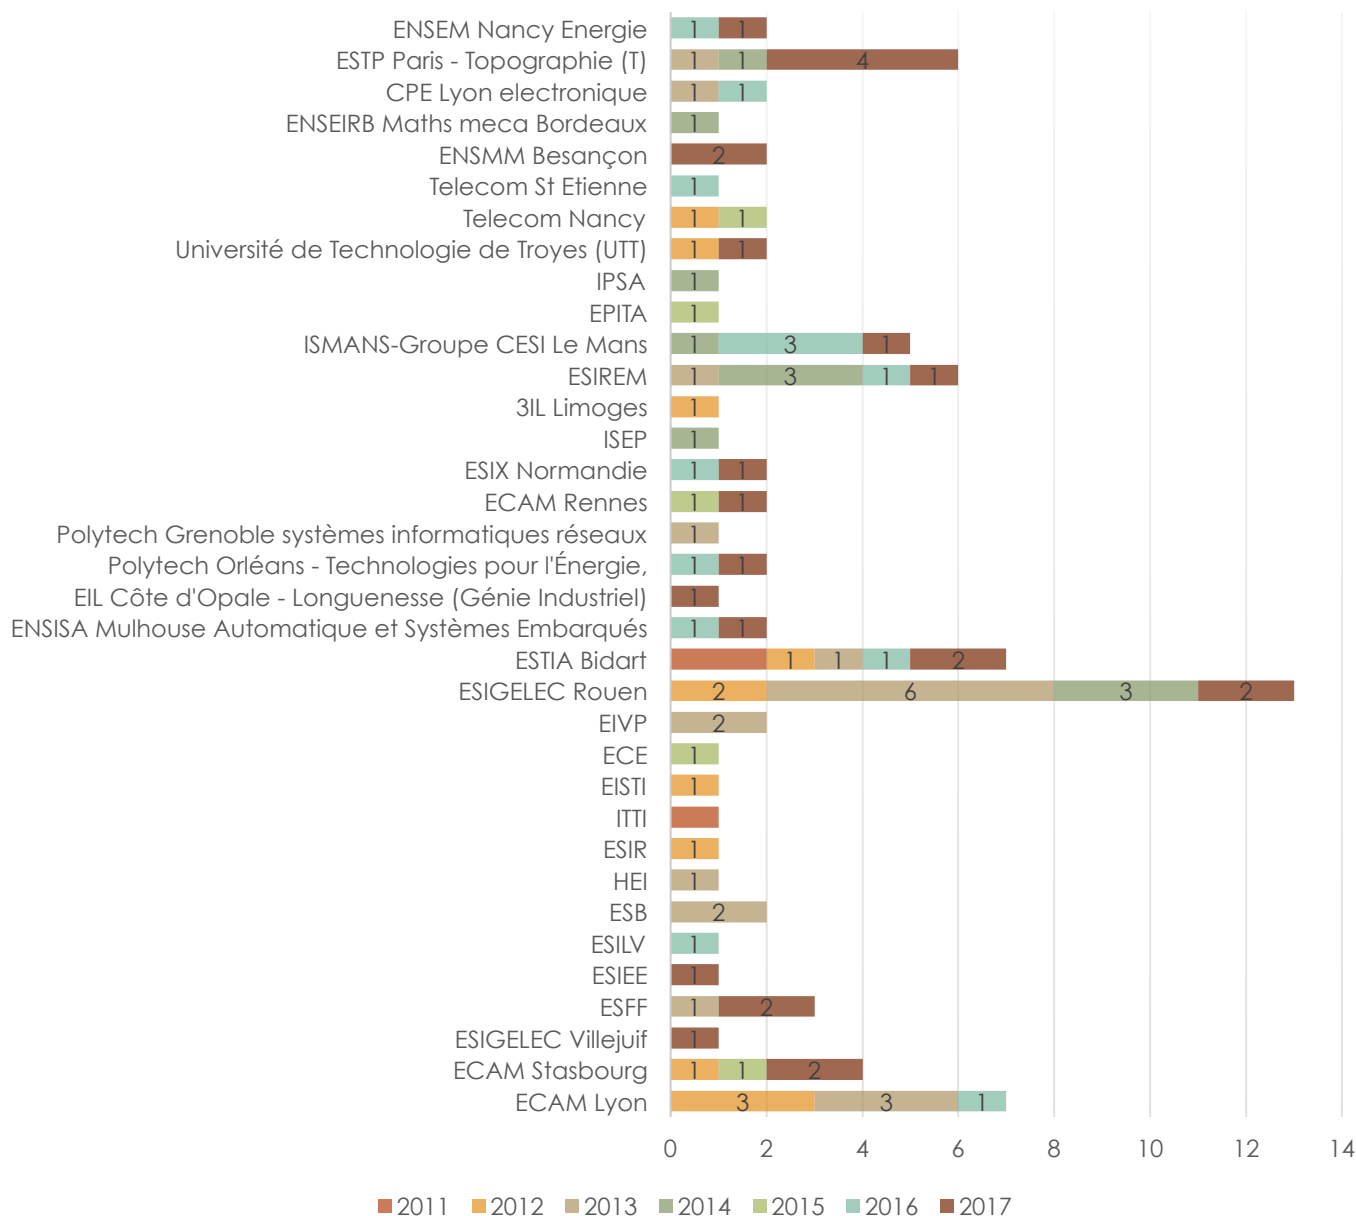

Nos étudiants ont intégré l'X, les écoles Centrales (Paris, Lyon, Lille, Nantes), les Mines, l'ENS, Arts et Métiers Paristech,...et bien d'autres. Pourquoi pas vous!

Quelques chiffres relatifs aux admissions de nos étudiants depuis l'ouverture de nos classes TSI en 2011.

40% de nos élèves ont intégrés ces écoles.

100% de nos étudiants sont dans des écoles reconnues qui correspondent à leur niveau, leur motivation et leurs centres d'intérêts

NOMBRE D'ÉTUDIANTS ADMIS PAR ANNÉE DANS LES AUTRES ÉCOLES

Les écoles **présentes** dans ces graphiques correspondent aux choix de nos étudiants. De nombreuses autres écoles sont envisageables.