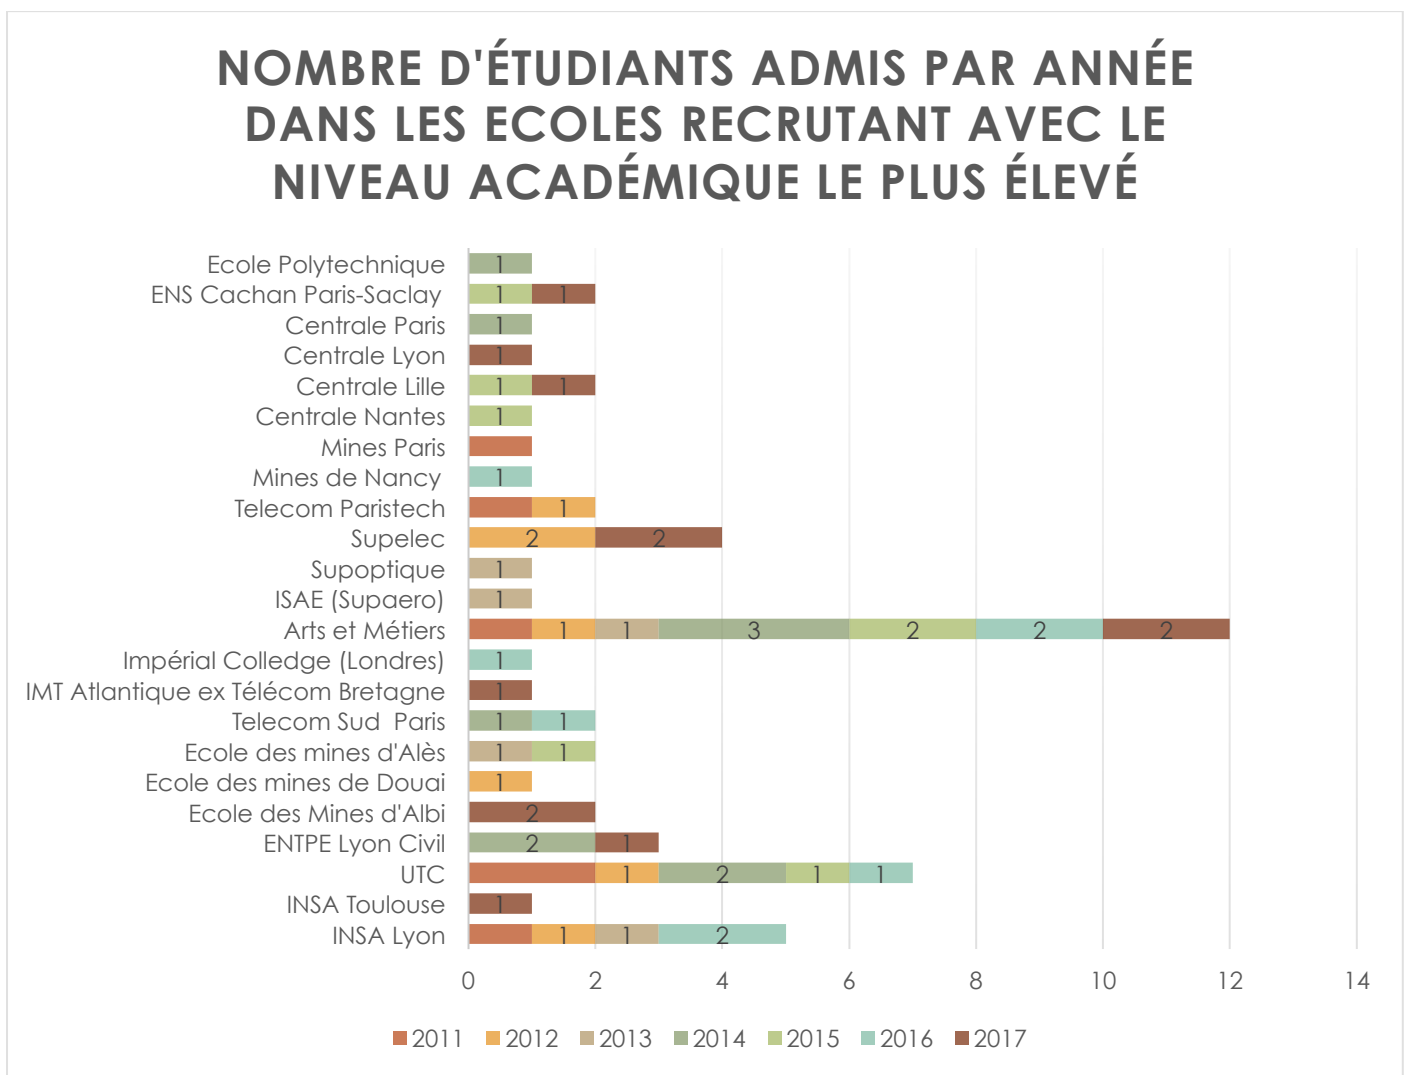

Nos étudiants ont intégré l'X, les écoles Centrales (Paris, Lyon, Lille, Nantes), les Mines, l'ENS, Arts et Métiers Paristech,...et bien d'autres. Pourquoi pas vous!

Quelques chiffres relatifs aux admissions de nos étudiants depuis l'ouverture de nos classes TSI en 2011.

40% de nos élèves ont intégrés ces écoles.

100% de nos étudiants sont dans des écoles reconnues qui correspondent à leur niveau, leur motivation et leurs centres d'intérêts

NOMBRE D'ÉTUDIANTS ADMIS PAR ANNÉE DANS LES AUTRES ÉCOLES

Les écoles **présentes** dans ces graphiques correspondent aux choix de nos étudiants. De nombreuses autres écoles sont envisageables.